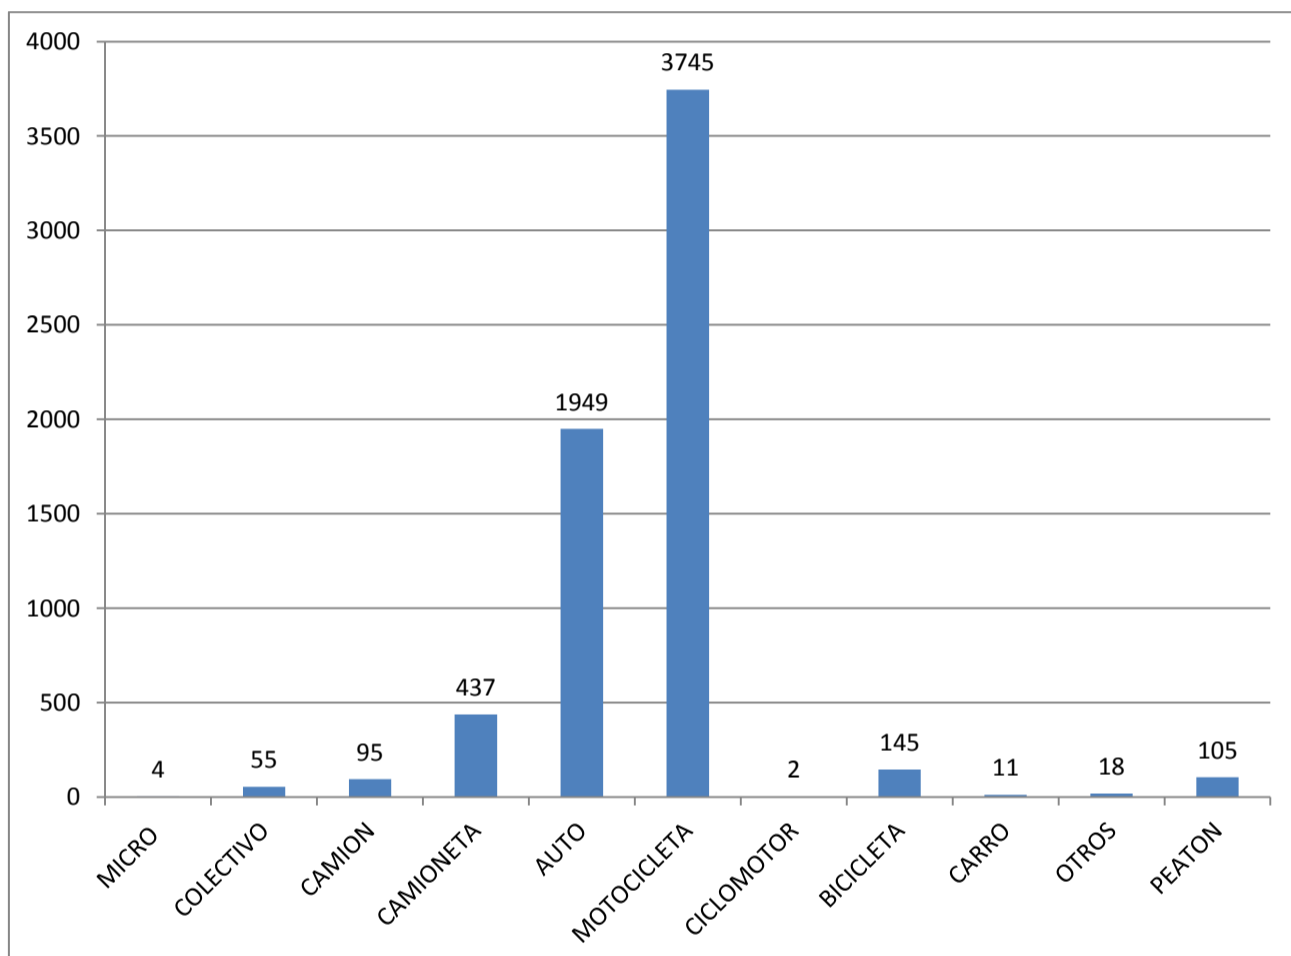

CANTIDAD
MICRO	4
COLECTIVO	55
CAMION	95
CAMIONETA	437
AUTO	1949
MOTOCICLETA	3745
CICLOMOTOR	2
BICICLETA	145
CARRO	11
OTROS	18
PEATON	105