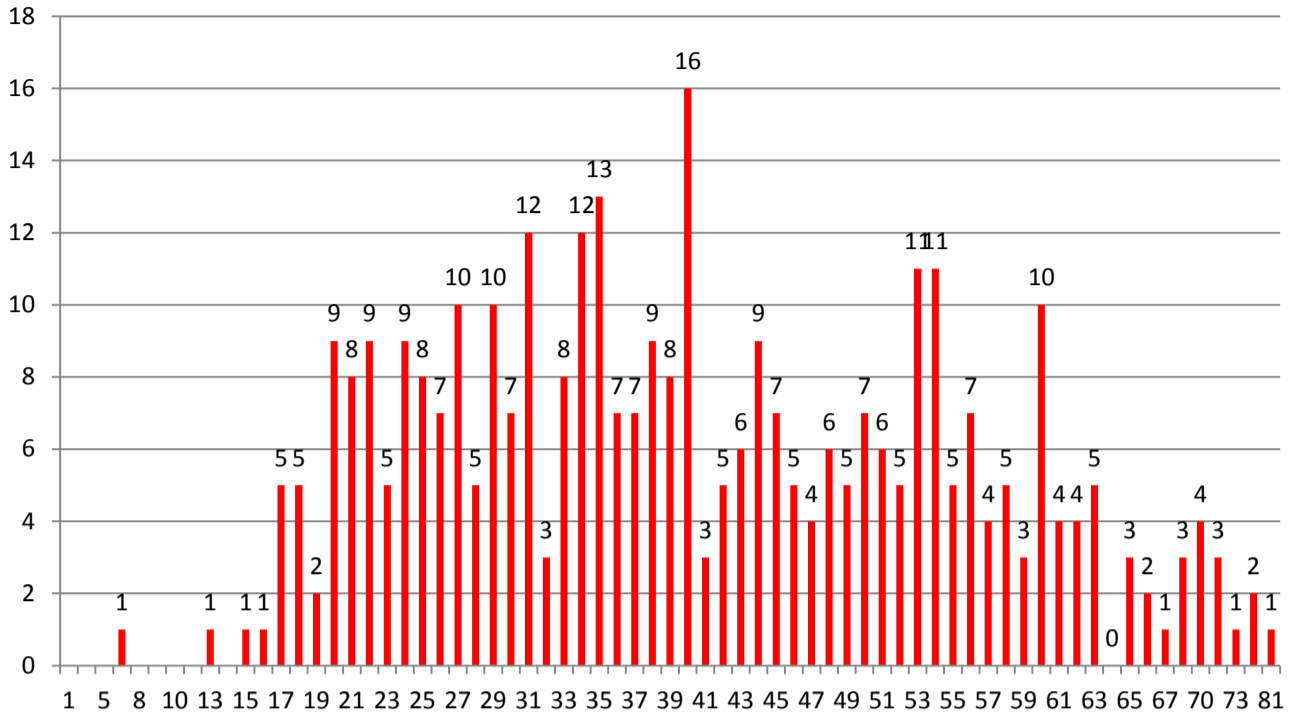

AUTOMOVILES FEMENINO