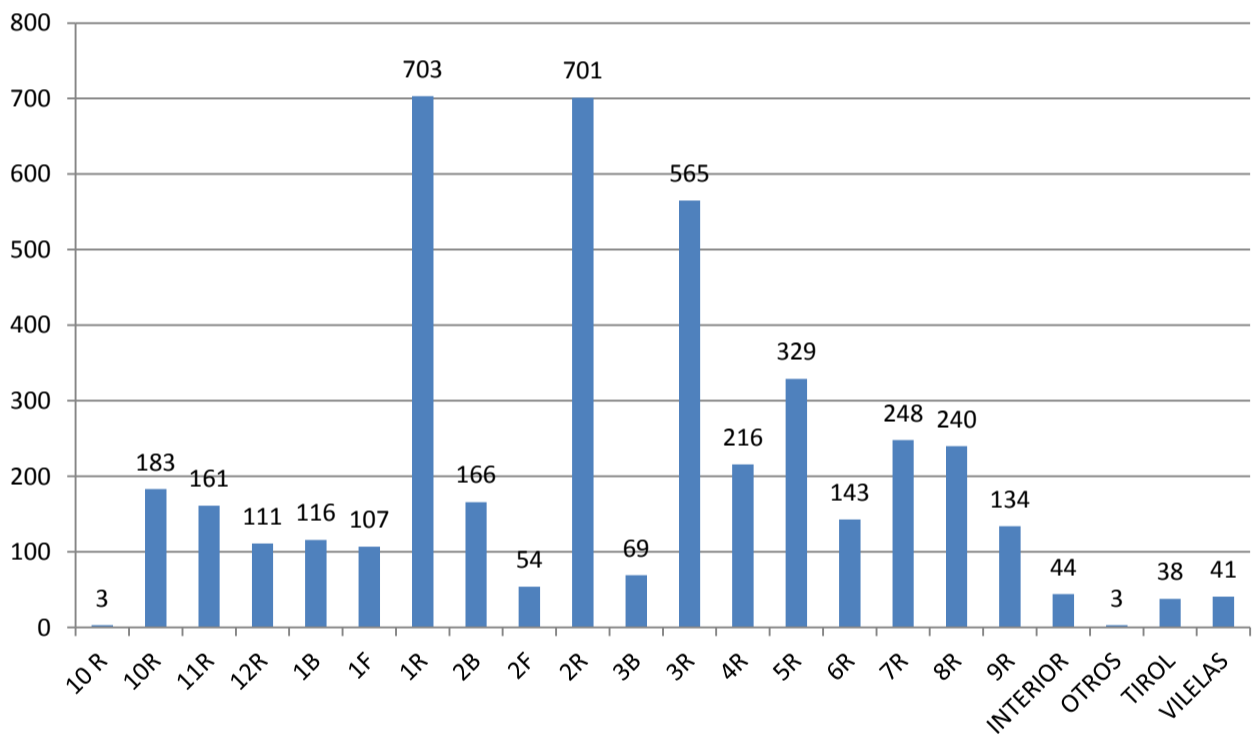

POR AVENIDAS

AVENIDAS	HECHOS
AVENIDA 9 DE JULIO	245
AVENIDA CASTELLI	239
AVENIDA ALVEAR	225
AVENIDA 25 DE MAYO	166
AVENIDA LAS HERAS	114
AVENIDA CHACO	90
AVENIDA ALBERDI	83
AVENIDA HERNANDARIAS	79
AVENIDA SARMIENTO	78
AVENIDA EDISON	74
AVENIDA AVALOS	72
AVENIDA ITALIA	68
AVENIDA MAC LEAN	68
AVENIDA LAPRIDA	68
AVENIDA MALVINAS	62
AVENIDA MARCONI	59
AVENIDA VELEZ SARFIELD	54
AVENIDA LAVALLE	53
AVENIDA SOBERANIA	51
AVENIDA SABIN	49
AVENIDA RODRIGUEZ PEÑA	36
	2033

9 DE JULIO 7,6 KM

CASTELLI 7.6 KM

25 DE MAYO 7.4 KM

ALVEAR 7 KM HASTA CACUI

FRANJA HORARIA

HORA	Total
00:05:00	78
00:05:01	1
00:05:14	1
00:05:20	1
00:05:22	1
01:05:00	65
02:05:00	49
03:05:00	37
04:05:00	27
05:05:00	40
06:05:00	73
07:05:00	125
08:05:00	202
09:05:00	229
10:05:00	235
11:05:00	246
12:05:00	302
13:05:00	371
14:05:00	215
15:05:00	181
16:05:00	170
17:05:00	208
17:05:15	1
18:05:00	287
19:05:00	232
20:05:00	326
21:05:00	305
22:05:00	224
23:05:00	143

FRANJA HORARIA

CRIA	Total
10 R	3
10R	183
11R	161
12R	111
1B	116
1F	107
1R	703
2B	166
2F	54
2R	701
3B	69
3R	565
4R	216
5R	329
6R	143
7R	248
8R	240
9R	134
INTERIOR	44
OTROS	3
TIROL	38
VILELAS	41
Total general	4375