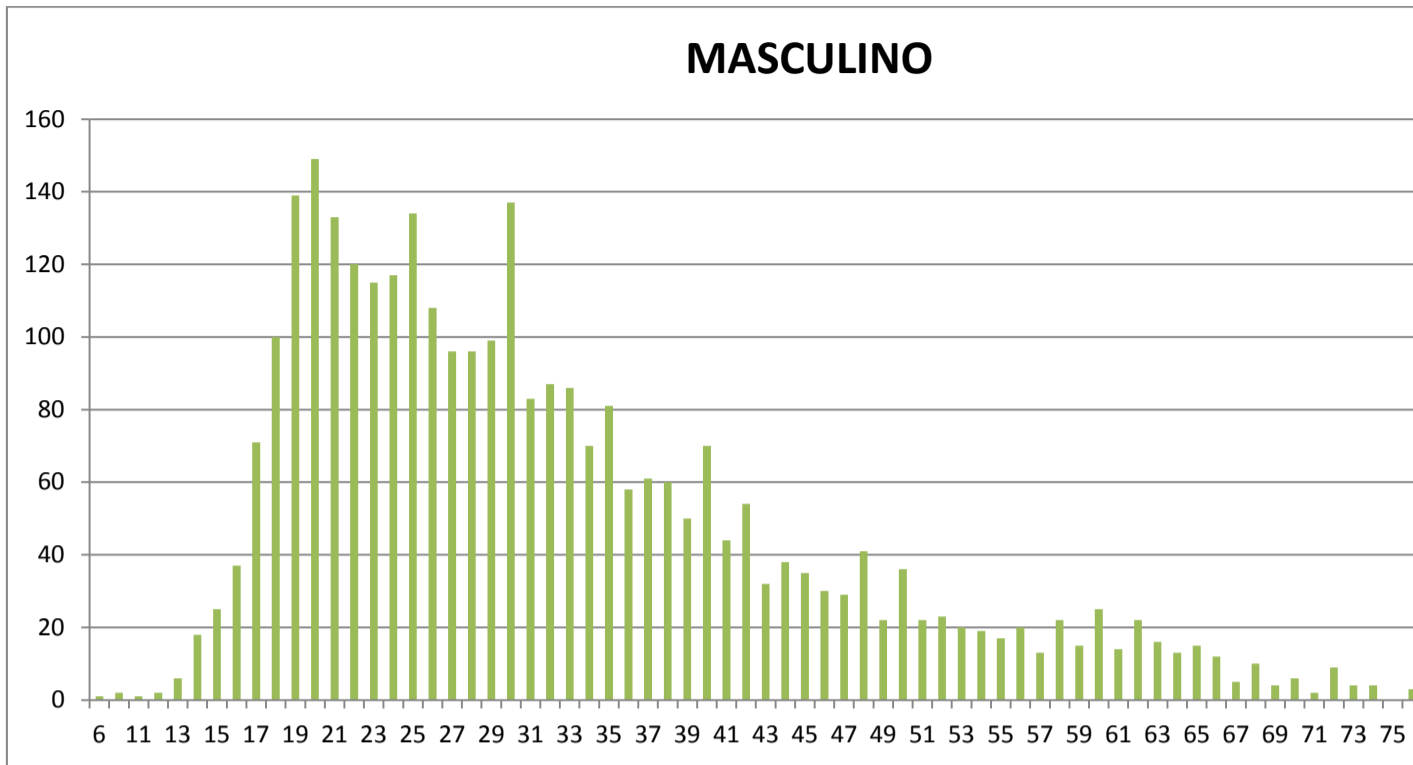

F	M	Total general
1145	3230	4375