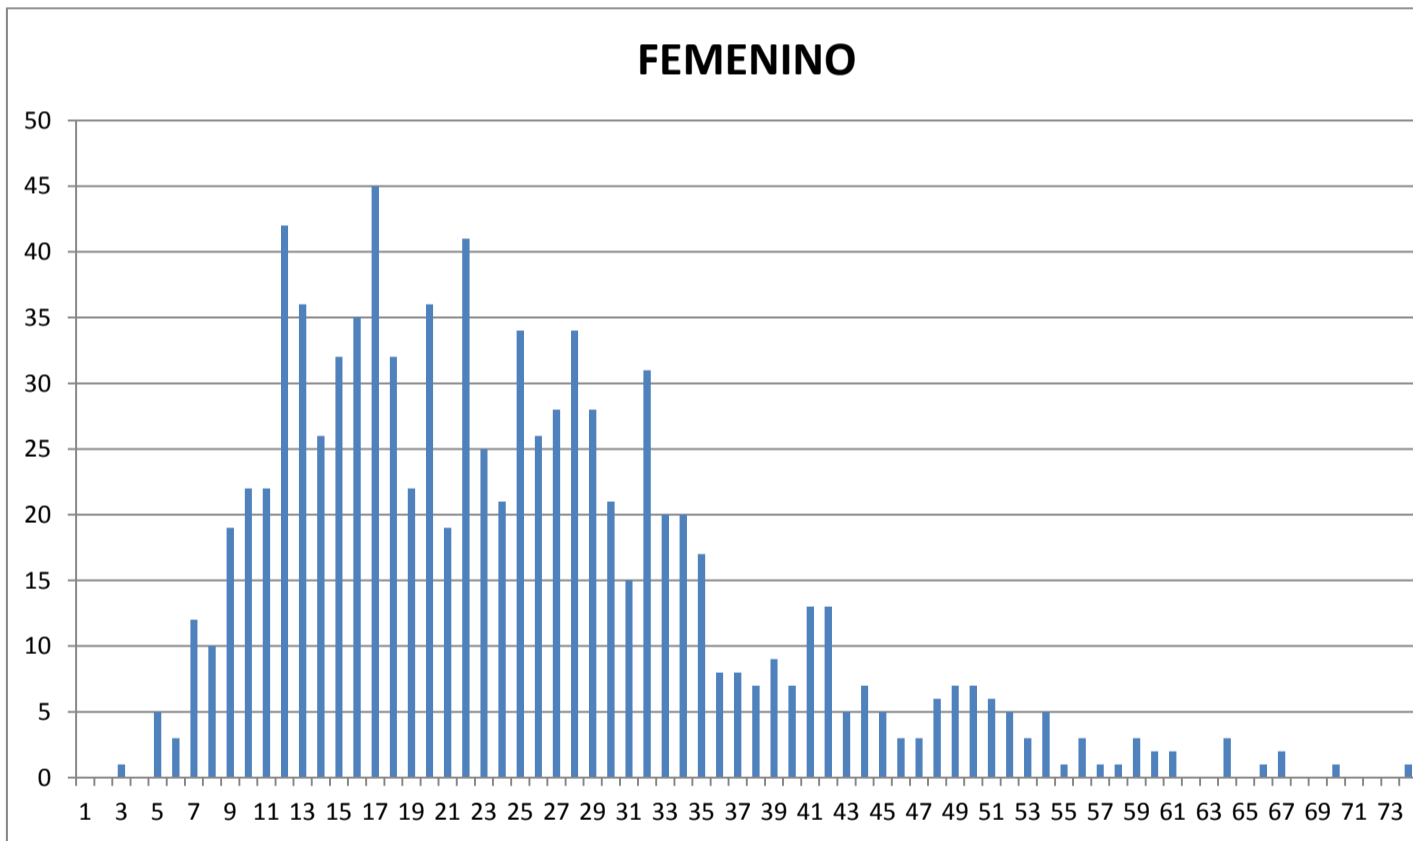

F	M	Total general
1145	3230	4375