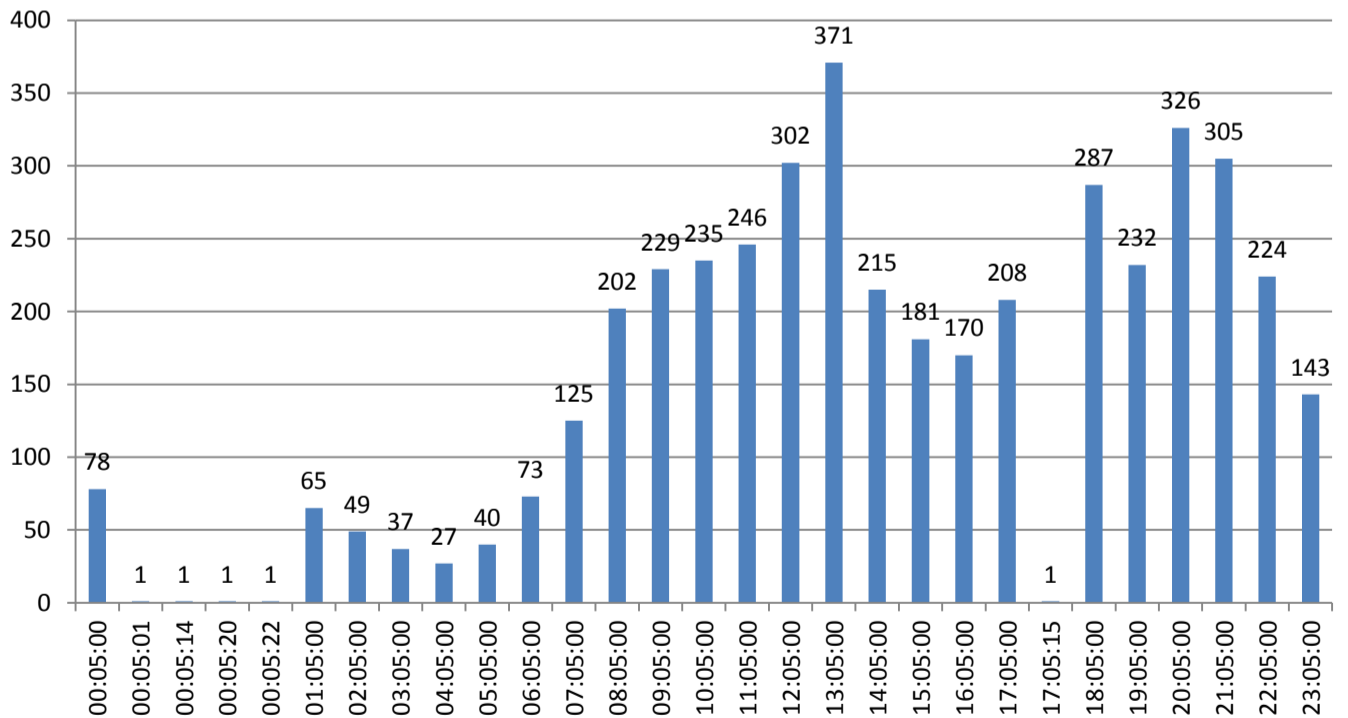

POR AVENIDAS

AVENIDAS	HECHOS
AVENIDA 9 DE JULIO	245
AVENIDA CASTELLI	239
AVENIDA ALVEAR	225
AVENIDA 25 DE MAYO	166
AVENIDA LAS HERAS	114
AVENIDA CHACO	90
AVENIDA ALBERDI	83
AVENIDA HERNANDARIAS	79
AVENIDA SARMIENTO	78
AVENIDA EDISON	74
AVENIDA AVALOS	72
AVENIDA ITALIA	68
AVENIDA MAC LEAN	68
AVENIDA LAPRIDA	68
AVENIDA MALVINAS	62
AVENIDA MARCONI	59
AVENIDA VELEZ SARFIELD	54
AVENIDA LAVALLE	53
AVENIDA SOBERANIA	51
AVENIDA SABIN	49
AVENIDA RODRIGUEZ PEÑA	36
	2033

9 DE JULIO 7,6 KM

CASTELLI 7.6 KM

25 DE MAYO 7.4 KM

ALVEAR 7 KM HASTA CACUI

FRANJA HORARIA

HORA	Total
00:05:00	78
00:05:01	1
00:05:14	1
00:05:20	1
00:05:22	1
01:05:00	65
02:05:00	49
03:05:00	37
04:05:00	27
05:05:00	40
06:05:00	73
07:05:00	125
08:05:00	202
09:05:00	229
10:05:00	235
11:05:00	246
12:05:00	302
13:05:00	371
14:05:00	215
15:05:00	181
16:05:00	170
17:05:00	208
17:05:15	1
18:05:00	287
19:05:00	232
20:05:00	326
21:05:00	305
22:05:00	224
23:05:00	143

FRANJA HORARIA

CRIA	Total
10 R	3
10R	183
11R	161
12R	111
1B	116
1F	107
1R	703
2B	166
2F	54
2R	701
3B	69
3R	565
4R	216
5R	329
6R	143
7R	248
8R	240
9R	134
INTERIOR	44
OTROS	3
TIROL	38
VILELAS	41
Total general	4375