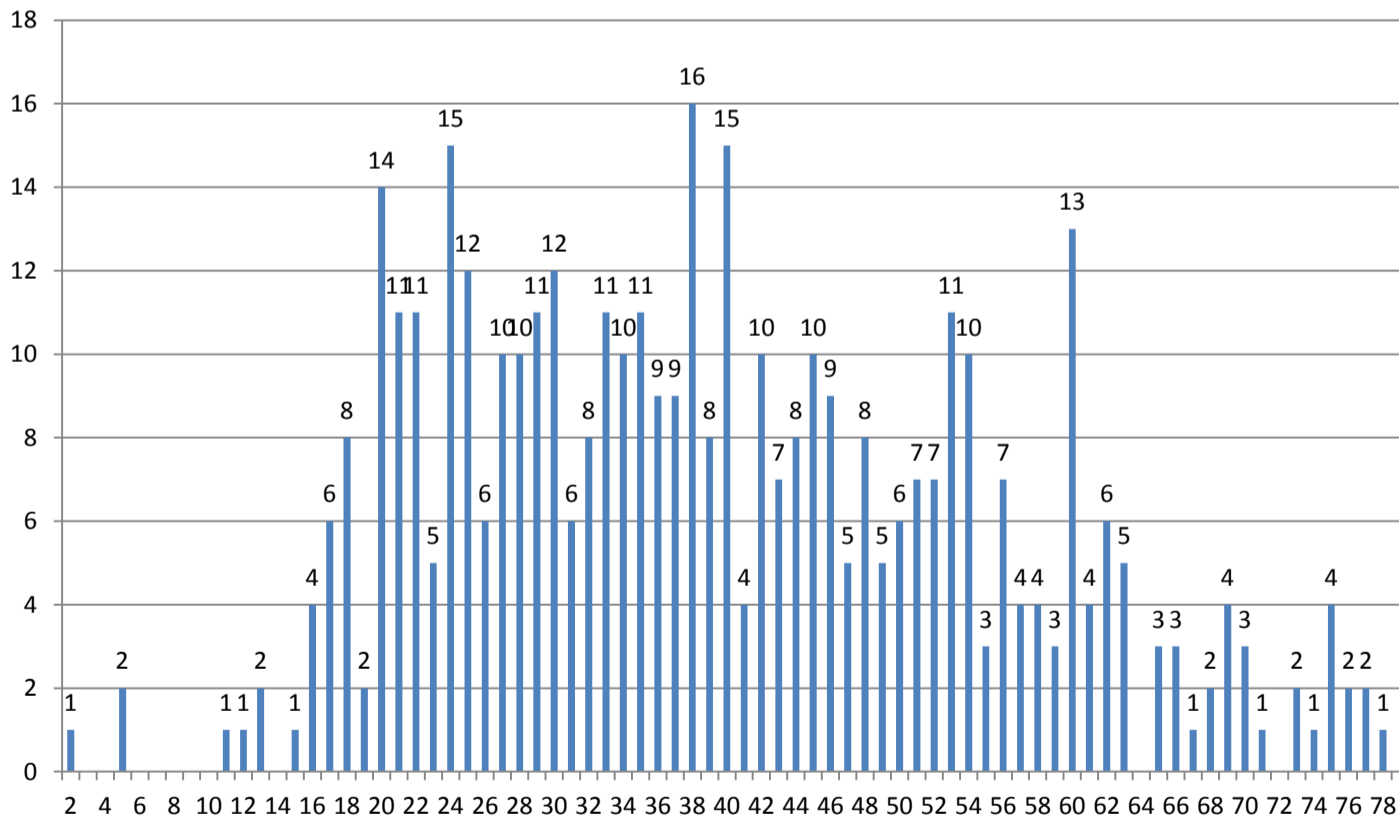

POR AVENIDAS

AVENIDAS	HECHOS
AVENIDA 9 DE JULIO	245
AVENIDA CASTELLI	239
AVENIDA ALVEAR	225
AVENIDA 25 DE MAYO	166
AVENIDA LAS HERAS	114
AVENIDA CHACO	90
AVENIDA ALBERDI	83
AVENIDA HERNANDARIAS	79
AVENIDA SARMIENTO	78
AVENIDA EDISON	74
AVENIDA AVALOS	72
AVENIDA ITALIA	68
AVENIDA MAC LEAN	68
AVENIDA LAPRIDA	68
AVENIDA MALVINAS	62
AVENIDA MARCONI	59
AVENIDA VELEZ SARFIELD	54
AVENIDA LAVALLE	53
AVENIDA SOBERANIA	51
AVENIDA SABIN	49
AVENIDA RODRIGUEZ PEÑA	36
	2033

FRANJA HORARIA

CRIA	Total
10 R	3
10R	183
11R	161
12R	111
1B	116
1F	107
1R	703
2B	166
2F	54
2R	701
3B	69
3R	565
4R	216
5R	329
6R	143
7R	248
8R	240
9R	134
INTERIOR	44
OTROS	3
TIROL	38
VILELAS	41
Total general	4375

	CANTIDAD
MICRO	4
COLECTIVO	55
CAMION	95
CAMIONETA	437
AUTO	1949
MOTOCICLETA	3745
CICLOMOTOR	2
BICICLETA	145
CARRO	11
OTROS	18
PEATON	105

F	M	Total general
1145	3230	4375

MASCULINO MOTOCICLETAS

FEMENINO MOTOCICLETA