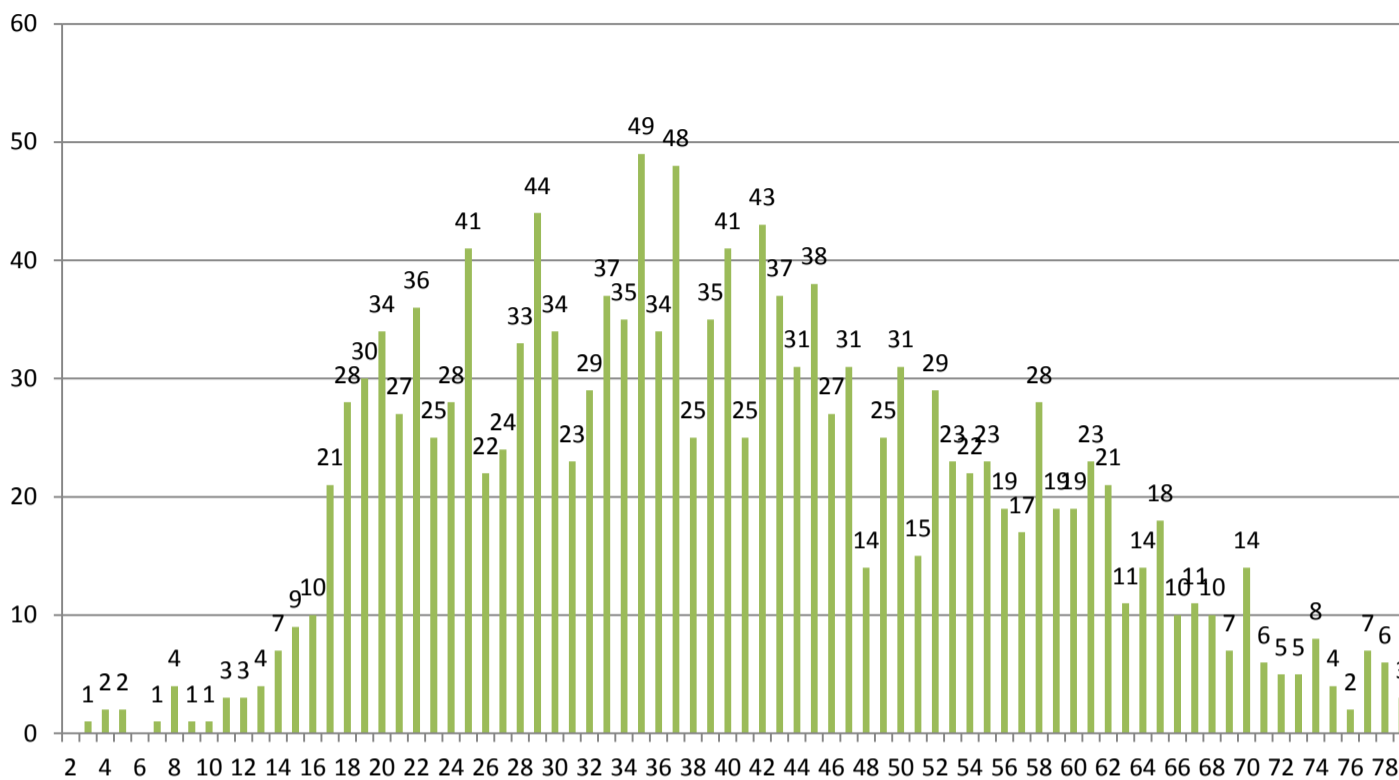

MASCULINO MOTOCICLETAS