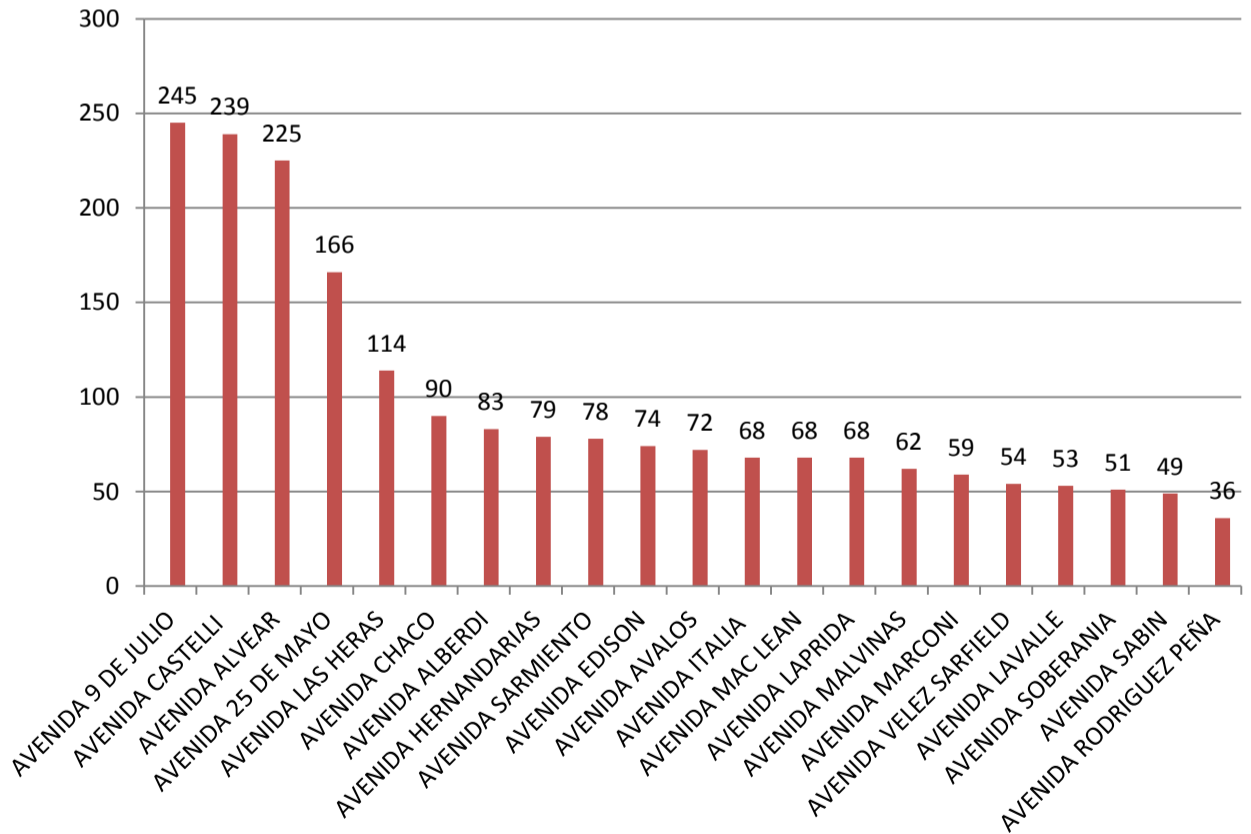

POR AVENIDAS

AVENIDAS	HECHOS
AVENIDA 9 DE JULIO	245
AVENIDA CASTELLI	239
AVENIDA ALVEAR	225
AVENIDA 25 DE MAYO	166
AVENIDA LAS HERAS	114
AVENIDA CHACO	90
AVENIDA ALBERDI	83
AVENIDA HERNANDARIAS	79
AVENIDA SARMIENTO	78
AVENIDA EDISON	74
AVENIDA AVALOS	72
AVENIDA ITALIA	68
AVENIDA MAC LEAN	68
AVENIDA LAPRIDA	68
AVENIDA MALVINAS	62
AVENIDA MARCONI	59
AVENIDA VELEZ SARFIELD	54
AVENIDA LAVALLE	53
AVENIDA SOBERANIA	51
AVENIDA SABIN	49
AVENIDA RODRIGUEZ PEÑA	36
	2033

9 DE JULIO 7,6 KM

CASTELLI 7.6 KM

25 DE MAYO 7.4 KM

ALVEAR 7 KM HASTA CACUI

FRANJA HORARIA

HORA	Total
00:05:00	78
00:05:01	1
00:05:14	1
00:05:20	1
00:05:22	1
01:05:00	65
02:05:00	49
03:05:00	37
04:05:00	27
05:05:00	40
06:05:00	73
07:05:00	125
08:05:00	202
09:05:00	229
10:05:00	235
11:05:00	246
12:05:00	302
13:05:00	371
14:05:00	215
15:05:00	181
16:05:00	170
17:05:00	208
17:05:15	1
18:05:00	287
19:05:00	232
20:05:00	326
21:05:00	305
22:05:00	224
23:05:00	143

FRANJA HORARIA

CRIA	Total
10 R	3
10R	183
11R	161
12R	111
1B	116
1F	107
1R	703
2B	166
2F	54
2R	701
3B	69
3R	565
4R	216
5R	329
6R	143
7R	248
8R	240
9R	134
INTERIOR	44
OTROS	3
TIROL	38
VILELAS	41
Total general	4375